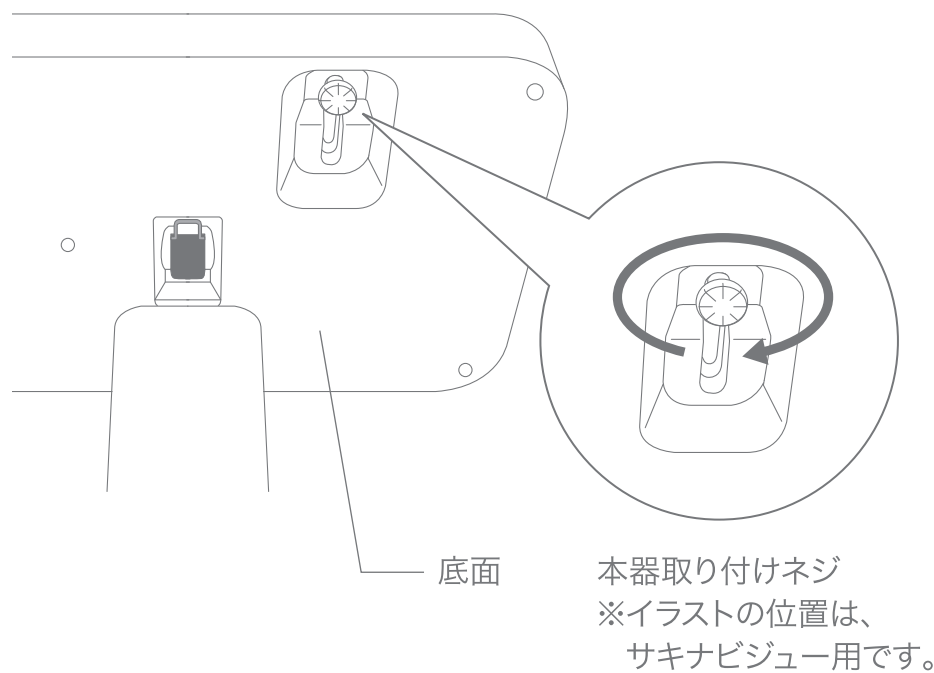

本器取付ネジ

キャスター

saqina

マシンの取付け方法

サキナビジュ-の取付け方法

スタンドにサキナビジュ-本器を取付ける。

- 1 天板本体の底面右にある本器取付けネジを、天板本体の手前 (saqinabijou の位置) に合わせます。

- 2 サキナビジュ-本器の足を天板本体、4カ所の穴に確実にセットする。

サキナミューの取付け方法

スタンドにサキナミュー本器を取付ける。

- 1 天板本体の底面右にある本器取付けネジを、天板本体の奥 (saqinamieux の位置) に合わせます。

- 2 サキナミュー本器の足を天板本体、5カ所の穴に確実にセットする。

スタンドに本器を取付ける。

3 天板本体の底面右にある本器取付けネジをしめる。

4 天板本体、底面のロックレバーを矢印の方向に動かす。

ティッシュの収納方法

1 ティッシュ収納カバーを外す。
図の部分を押しながら矢印方向にずらす。

2 ティッシュボックスを入れ、ティッシュ収納カバーを矢印方向に取付ける。
※ 箱の状態で入らない場合は、ティッシュを箱から取り出し直接入れてください。

設置方法

- キャスターがしっかりと安定する水平な床に設置する。
- フロントキャスターのレバーを下げて「止まる」の状態にする。

⚠ 注意

禁止

- 移動の時は、サキナビジューまたはサキナミュー本器を持って移動しないでください。破損の原因となります。
- 床が不安定だったり、キャスターが「動く」の状態になっていると、動いたり、倒れたりして危険です。
- スタンドにはサキナビジューまたはサキナミュー以外のものを乗せたり、他の目的では絶対に使用しないでください。倒れたりして危険です。