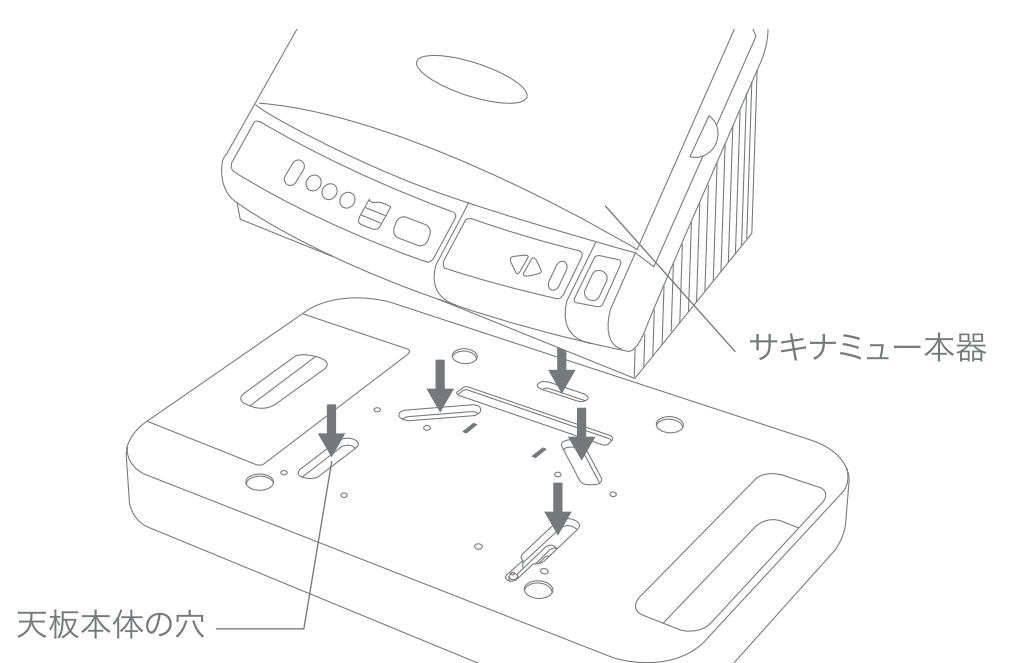

SAQINA Esthe Machine Stand

SAQINA®
Beauty
Program

サキナ エステマシン スタンド 取扱説明書

保管用

お買い上げいただき、まことにありがとうございました。

ご使用前に、この説明書にそってサキナビジュ-またはサキナミュー本器を取付け、正しくご使用ください。

各部の名称

ティッシュ収納カバー

本器取付ネジ

キャスター

saqina

マシンの取付け方法

サキナビジュ-の取付け方法

スタンドにサキナビジュ-本器を取付ける。

- 1 天板本体の底面右にある本器取付けネジを、天板本体の手前 (saqinabijou の位置) に合わせます。

- 2 サキナビジュ-本器の足を天板本体、4カ所の穴に確実にセットする。

サキナミューの取付け方法

スタンドにサキナミュー本器を取付ける。

- 1 天板本体の底面右にある本器取付けネジを、天板本体の奥 (saqinamieux の位置) に合わせます。

- 2 サキナミュー本器の足を天板本体、5カ所の穴に確実にセットする。

スタンドに本器を取付ける。

3 天板本体の底面右にある本器取付けネジをしめる。

4 天板本体、底面のロックレバーを矢印の方向に動かす。

ティッシュの収納方法

1 ティッシュ収納カバーを外す。
図の部分を押しながら矢印方向にずらす。

2 ティッシュボックスを入れ、ティッシュ収納カバーを矢印方向に取付ける。
※ 箱の状態で入らない場合は、ティッシュを箱から取り出し直接入れてください。

設置方法

- キャスターがしっかりと安定する水平な床に設置する。
- フロントキャスターのレバーを下げて「止まる」の状態にする。

⚠ 注意

禁止

- 移動の時は、サキナビジューまたはサキナミュー本器を持って移動しないでください。破損の原因となります。
- 床が不安定だったり、キャスターが「動く」の状態になっていると、動いたり、倒れたりして危険です。
- スタンドにはサキナビジューまたはサキナミュー以外のものを乗せたり、他の目的では絶対に使用しないでください。倒れたりして危険です。