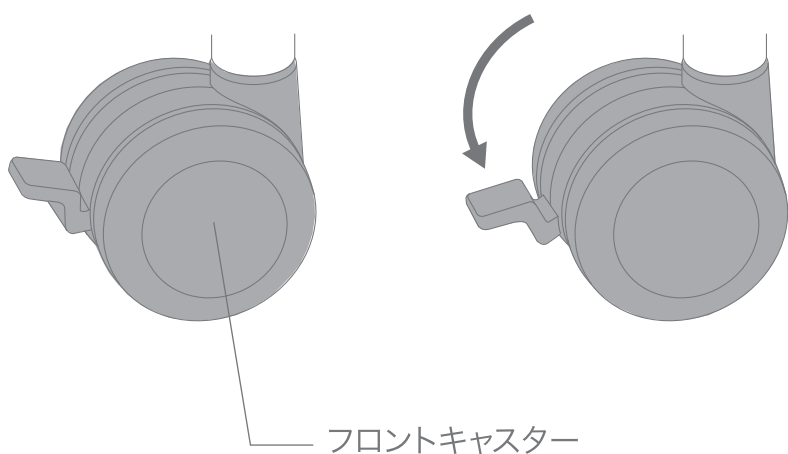

サキナミューの取付け方法

スタンドにサキナミュー本器を取付ける。

- 1 天板本体の底面右にある本器取付けネジを、天板本体の奥 (saqinamieux の位置) に合わせます。

- 2 サキナミュー本器の足を天板本体、5カ所の穴に確実にセットする。

スタンドに本器を取付ける。

3 天板本体の底面右にある本器取付けネジをしめる。

4 天板本体、底面のロックレバーを矢印の方向に動かす。

ティッシュの収納方法

1 ティッシュ収納カバーを外す。
図の部分を押しながら矢印方向にずらす。

2 ティッシュボックスを入れ、ティッシュ収納カバーを矢印方向に取付ける。
※ 箱の状態で入らない場合は、ティッシュを箱から取り出し直接入れてください。

設置方法

- キャスターがしっかりと安定する水平な床に設置する。
- フロントキャスターのレバーを下げて「止まる」の状態にする。

⚠ 注意

禁止

- 移動の時は、サキナビジューまたはサキナミュー本器を持って移動しないでください。破損の原因となります。
- 床が不安定だったり、キャスターが「動く」の状態になっていると、動いたり、倒れたりして危険です。
- スタンドにはサキナビジューまたはサキナミュー以外のものを乗せたり、他の目的では絶対に使用しないでください。倒れたりして危険です。

仕様

質量 (スタンド本体) 13.6kg
外形寸法 幅63cm×奥行43cm×高さ70cm

販売元

株式会社フヨウサキナ
■ フヨウサキナホームページアドレス <http://saqina.jp>

製造元

コメット電機株式会社
■ コメット電機ホームページアドレス <http://www.comet-denki.co.jp>

サキナ エステマシン スタンドに関するお問い合わせ

製造元 コメット電機株式会社
■ マシン フリーダイヤル ☎0120-2171-00