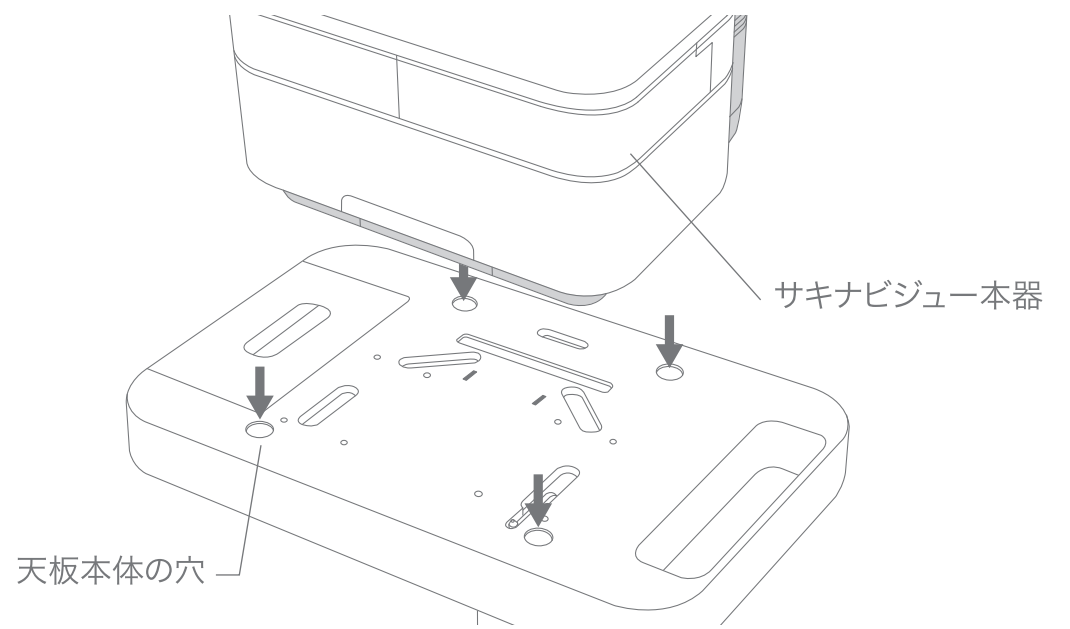

SAQINA Esthe Machine Stand

SAQINA®
Beauty
Program

サキナ エステマシン スタンド 取扱説明書

保管用

お買い上げいただき、まことにありがとうございました。

ご使用前に、この説明書にそってサキナビジュ-またはサキナミュー本器を取付け、正しくご使用ください。

各部の名称

ティッシュ収納カバー

本器取付ネジ

キャスター

saqina

マシンの取付け方法

サキナビジュ-の取付け方法

スタンドにサキナビジュ-本器を取付ける。

- 1 天板本体の底面右にある本器取付けネジを、天板本体の手前 (saqinabijou の位置) に合わせます。

- 2 サキナビジュ-本器の足を天板本体、4カ所の穴に確実にセットする。

サキナミューの取付け方法

スタンドにサキナミュー本器を取付ける。

- 1 天板本体の底面右にある本器取付けネジを、天板本体の奥 (saqinamieux の位置) に合わせます。

- 2 サキナミュー本器の足を天板本体、5カ所の穴に確実にセットする。

スタンドに本器を取付ける。

3 天板本体の底面右にある本器取付けネジをしめる。

4 天板本体、底面のロックレバーを矢印の方向に動かす。

ティッシュの収納方法

1 ティッシュ収納カバーを外す。
図の部分を押しながら矢印方向にずらす。

2 ティッシュボックスを入れ、ティッシュ収納カバーを矢印方向に取付ける。
※ 箱の状態で入らない場合は、ティッシュを箱から取り出し直接入れてください。

設置方法

- キャスターがしっかりと安定する水平な床に設置する。
- フロントキャスターのレバーを下げて「止まる」の状態にする。

⚠ 注意

禁止

- 移動の時は、サキナビジューまたはサキナミュー本器を持って移動しないでください。破損の原因となります。
- 床が不安定だったり、キャスターが「動く」の状態になっていると、動いたり、倒れたりして危険です。
- スタンドにはサキナビジューまたはサキナミュー以外のものを乗せたり、他の目的では絶対に使用しないでください。倒れたりして危険です。