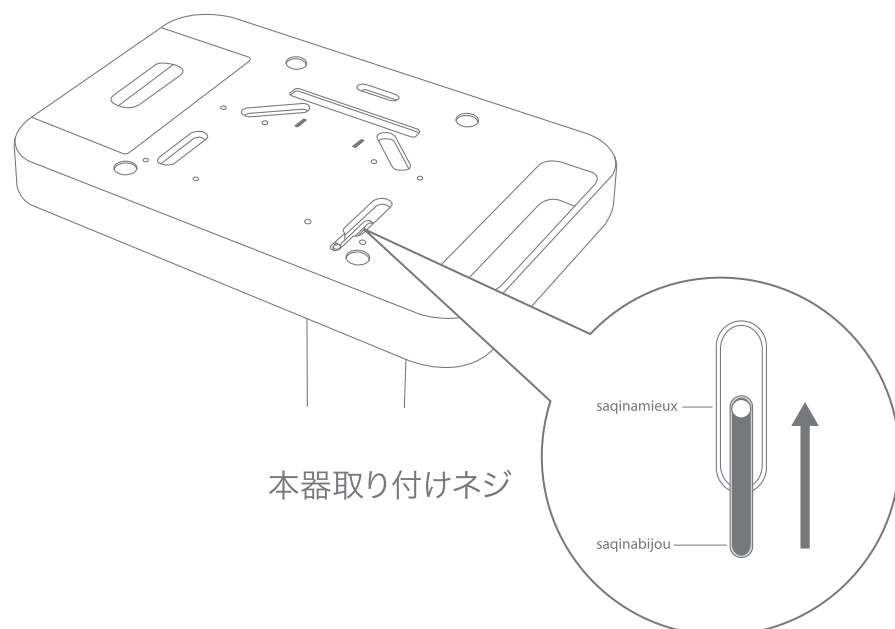

SAQINA Esthe Machine Stand

SAQINA®
Beauty
Program

サキナ エステマシン スタンド 取扱説明書

保管用

お買い上げいただき、まことにありがとうございました。

ご使用前に、この説明書にそってサキナビジュ-またはサキナミュー本器を取付け、正しくご使用ください。

各部の名称

ティッシュ収納カバー

本器取付ネジ

キャスター

saqina

マシンの取付け方法

サキナビジュ-の取付け方法

スタンドにサキナビジュ-本器を取付ける。

- 1 天板本体の底面右にある本器取付けネジを、天板本体の手前 (saqinabijou の位置) に合わせます。

- 2 サキナビジュ-本器の足を天板本体、4カ所の穴に確実にセットする。

サキナミューの取付け方法

スタンドにサキナミュー本器を取付ける。

- 1 天板本体の底面右にある本器取付けネジを、天板本体の奥 (saqinamieux の位置) に合わせます。

- 2 サキナミュー本器の足を天板本体、5カ所の穴に確実にセットする。

スタンドに本器を取付ける。

3 天板本体の底面右にある本器取付けネジをしめる。

4 天板本体、底面のロックレバーを矢印の方向に動かす。

ティッシュの収納方法

1 ティッシュ収納カバーを外す。
図の部分を押しながら矢印方向にずらす。

2 ティッシュボックスを入れ、ティッシュ収納カバーを矢印方向に取付ける。
※ 箱の状態で入らない場合は、ティッシュを箱から取り出し直接入れてください。

設置方法

- キャスターがしっかりと安定する水平な床に設置する。
- フロントキャスターのレバーを下げて「止まる」の状態にする。

⚠ 注意

禁止

- 移動の時は、サキナビジューまたはサキナミュー本器を持って移動しないでください。破損の原因となります。
- 床が不安定だったり、キャスターが「動く」の状態になっていると、動いたり、倒れたりして危険です。
- スタンドにはサキナビジューまたはサキナミュー以外のものを乗せたり、他の目的では絶対に使用しないでください。倒れたりして危険です。