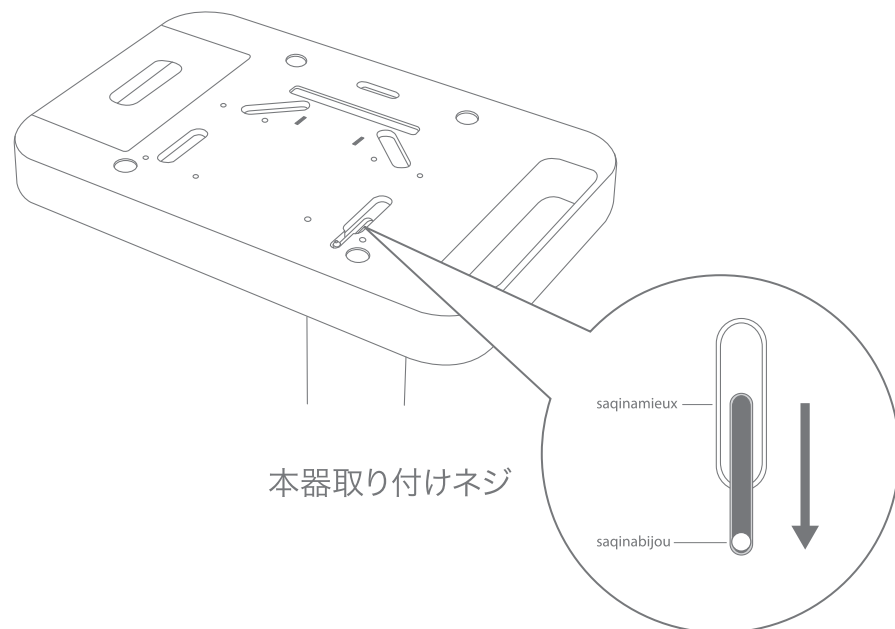

SAQINA Esthe Machine Stand

SAQINA®
Beauty
Program

サキナ エステマシン スタンド 取扱説明書

保管用

お買い上げいただき、まことにありがとうございました。

ご使用前に、この説明書にそってサキナビジュ-またはサキナミュー本器を取付け、正しくご使用ください。

各部の名称

ティッシュ収納カバー

本器取付ネジ

キャスター

saqina

マシンの取付け方法

サキナビジュ-の取付け方法

スタンドにサキナビジュ-本器を取付ける。

- 1 天板本体の底面右にある本器取付けネジを、天板本体の手前 (saqinabijou の位置) に合わせます。

- 2 サキナビジュ-本器の足を天板本体、4カ所の穴に確実にセットする。

サキナミューの取付け方法

スタンドにサキナミュー本器を取付ける。

- 1 天板本体の底面右にある本器取付けネジを、天板本体の奥 (saqinamieux の位置) に合わせます。

- 2 サキナミュー本器の足を天板本体、5カ所の穴に確実にセットする。

スタンドに本器を取付ける。

3 天板本体の底面右にある本器取付けネジをしめる。

4 天板本体、底面のロックレバーを矢印の方向に動かす。

ティッシュの収納方法

1 ティッシュ収納カバーを外す。
図の部分を押しながら矢印方向にずらす。

2 ティッシュボックスを入れ、ティッシュ収納カバーを矢印方向に取付ける。
※ 箱の状態で入らない場合は、ティッシュを箱から取り出し直接入れてください。

設置方法

- キャスターがしっかりと安定する水平な床に設置する。
- フロントキャスターのレバーを下げて「止まる」の状態にする。

⚠ 注意

禁止

- 移動の時は、サキナビジューまたはサキナミュー本器を持って移動しないでください。破損の原因となります。
- 床が不安定だったり、キャスターが「動く」の状態になっていると、動いたり、倒れたりして危険です。
- スタンドにはサキナビジューまたはサキナミュー以外のものを乗せたり、他の目的では絶対に使用しないでください。倒れたりして危険です。