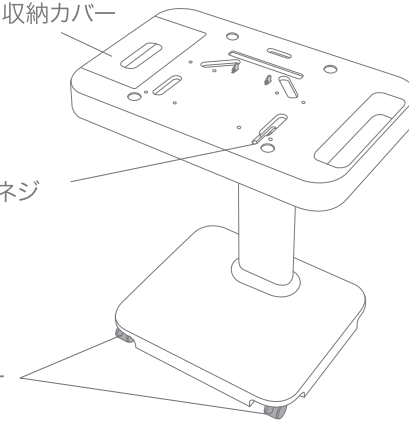

SAQINA Esthe Machine Stand

SAQINA®
Beauty
Program

サキナ エステマシン スタンド 取扱説明書

保管用

お買い上げいただき、まことにありがとうございました。

ご使用前に、この説明書にそってサキナビジュ-またはサキナミュー本器を取付け、正しくご使用ください。

各部の名称

ティッシュ収納カバー

本器取付ネジ

キャスター

saqina

マシンの取付け方法

サキナビジュ-の取付け方法

スタンドにサキナビジュ-本器を取付ける。

- 1 天板本体の底面右にある本器取付けネジを、天板本体の手前 (saqinabijou の位置) に合わせます。

- 2 サキナビジュ-本器の足を天板本体、4カ所の穴に確実にセットする。

サキナミューの取付け方法

スタンドにサキナミュー本器を取付ける。

- 1 天板本体の底面右にある本器取付けネジを、天板本体の奥 (saqinamieux の位置) に合わせます。

- 2 サキナミュー本器の足を天板本体、5カ所の穴に確実にセットする。

スタンドに本器を取付ける。

3 天板本体の底面右にある本器取付けネジをしめる。

4 天板本体、底面のロックレバーを矢印の方向に動かす。

ティッシュの収納方法

1 ティッシュ収納カバーを外す。
図の部分を押しながら矢印方向にずらす。

2 ティッシュボックスを入れ、ティッシュ収納カバーを矢印方向に取付ける。
※ 箱の状態で入らない場合は、ティッシュを箱から取り出し直接入れてください。

設置方法

- キャスターがしっかりと安定する水平な床に設置する。
- フロントキャスターのレバーを下げて「止まる」の状態にする。

⚠ 注意

禁止

- 移動の時は、サキナビジューまたはサキナミュー本器を持って移動しないでください。破損の原因となります。
- 床が不安定だったり、キャスターが「動く」の状態になっていると、動いたり、倒れたりして危険です。
- スタンドにはサキナビジューまたはサキナミュー以外のものを乗せたり、他の目的では絶対に使用しないでください。倒れたりして危険です。