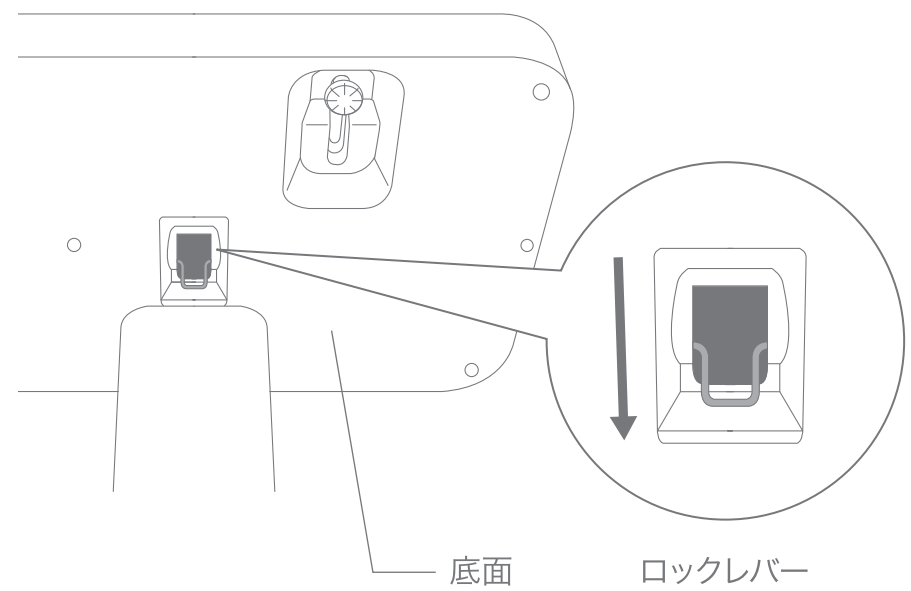

本器取付ネジ

キャスター

saqina

マシンの取付け方法

サキナビジュ-の取付け方法

スタンドにサキナビジュ-本器を取付ける。

- 1 天板本体の底面右にある本器取付けネジを、天板本体の手前 (saqinabijou の位置) に合わせます。

- 2 サキナビジュ-本器の足を天板本体、4カ所の穴に確実にセットする。

サキナミューの取付け方法

スタンドにサキナミュー本器を取付ける。

- 1 天板本体の底面右にある本器取付けネジを、天板本体の奥 (saqinamieux の位置) に合わせます。

- 2 サキナミュー本器の足を天板本体、5カ所の穴に確実にセットする。

スタンドに本器を取付ける。

3 天板本体の底面右にある本器取付けネジをしめる。

4 天板本体、底面のロックレバーを矢印の方向に動かす。

ティッシュの収納方法

1 ティッシュ収納カバーを外す。
図の部分を押しながら矢印方向にずらす。

2 ティッシュボックスを入れ、ティッシュ収納カバーを矢印方向に取付ける。
※ 箱の状態で入らない場合は、ティッシュを箱から取り出し直接入れてください。

設置方法

- キャスターがしっかりと安定する水平な床に設置する。
- フロントキャスターのレバーを下げて「止まる」の状態にする。

⚠ 注意

禁止

- 移動の時は、サキナビジューまたはサキナミュー本器を持って移動しないでください。破損の原因となります。
- 床が不安定だったり、キャスターが「動く」の状態になっていると、動いたり、倒れたりして危険です。
- スタンドにはサキナビジューまたはサキナミュー以外のものを乗せたり、他の目的では絶対に使用しないでください。倒れたりして危険です。