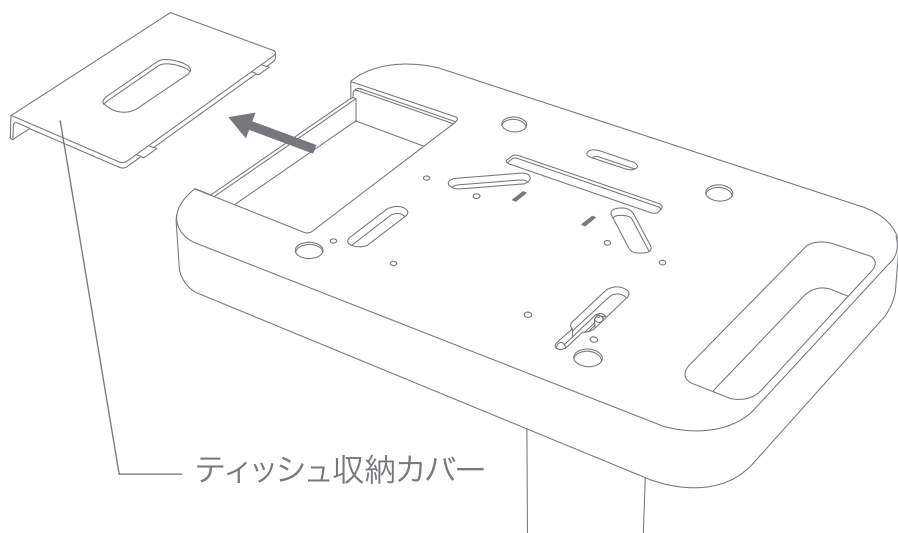

本器取付ネジ

キャスター

saqina

マシンの取付け方法

サキナビジュ-の取付け方法

スタンドにサキナビジュ-本器を取付ける。

- 1 天板本体の底面右にある本器取付けネジを、天板本体の手前 (saqinabijou の位置) に合わせます。

- 2 サキナビジュ-本器の足を天板本体、4カ所の穴に確実にセットする。

サキナミューの取付け方法

スタンドにサキナミュー本器を取付ける。

- 1 天板本体の底面右にある本器取付けネジを、天板本体の奥 (saqinamieux の位置) に合わせます。

- 2 サキナミュー本器の足を天板本体、5カ所の穴に確実にセットする。

スタンドに本器を取付ける。

3 天板本体の底面右にある本器取付けネジをしめる。

4 天板本体、底面のロックレバーを矢印の方向に動かす。

ティッシュの収納方法

1 ティッシュ収納カバーを外す。
図の部分を押しながら矢印方向にずらす。

2 ティッシュボックスを入れ、ティッシュ収納カバーを矢印方向に取付ける。
※ 箱の状態で入らない場合は、ティッシュを箱から取り出し直接入れてください。

設置方法

- キャスターがしっかりと安定する水平な床に設置する。
- フロントキャスターのレバーを下げて「止まる」の状態にする。

⚠ 注意

禁止

- 移動の時は、サキナビジューまたはサキナミュー本器を持って移動しないでください。破損の原因となります。
- 床が不安定だったり、キャスターが「動く」の状態になっていると、動いたり、倒れたりして危険です。
- スタンドにはサキナビジューまたはサキナミュー以外のものを乗せたり、他の目的では絶対に使用しないでください。倒れたりして危険です。

仕様

質量 (スタンド本体) 13.6kg
外形寸法 幅63cm×奥行43cm×高さ70cm

販売元

株式会社フヨウサキナ
■ フヨウサキナホームページアドレス <http://saqina.jp>

製造元

コメット電機株式会社
■ コメット電機ホームページアドレス <http://www.comet-denki.co.jp>

サキナ エステマシン スタンドに関するお問い合わせ

製造元 コメット電機株式会社
■ マシン フリーダイヤル ☎0120-2171-00